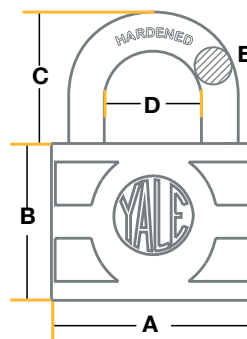

#### Información técnica

candado en cuerpo de latón que retiene la llave al estar abierto.

Opción de cobertura de caucho para intemperie, llave multipunto, posibilidad de igualamiento y amaestramiento.

#### Operación

Mecánica.

#### Dimensiones

Medidas en mm

	A	B	C	D	E
840	49	46	20	24	8
850	53	47	24	25	10
870	66	50	30	34	11
870P	66	50	30	34	11